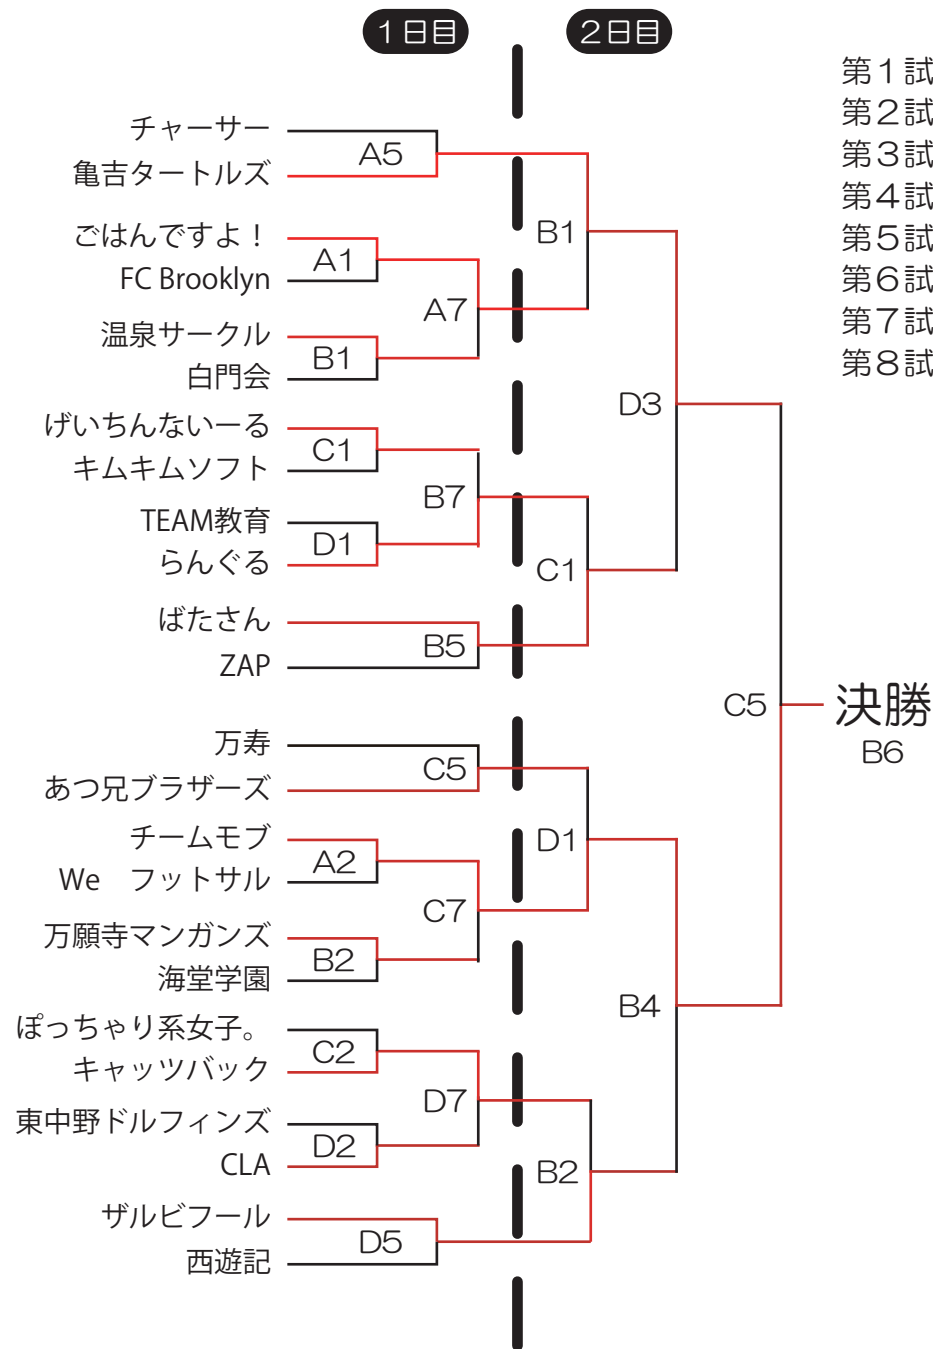

ソフトボール 第1トーナメント

表記例) Aコート第1試合=A1

- 第1試合 9:00
- 第2試合 9:50
- 第3試合 10:40
- 第4試合 11:30
- 第5試合 12:20
- 第6試合 13:10
- 第7試合 14:00
- 第8試合 14:50

ソフトボール 第2トーナメント

表記例) Aコート第1試合=A1