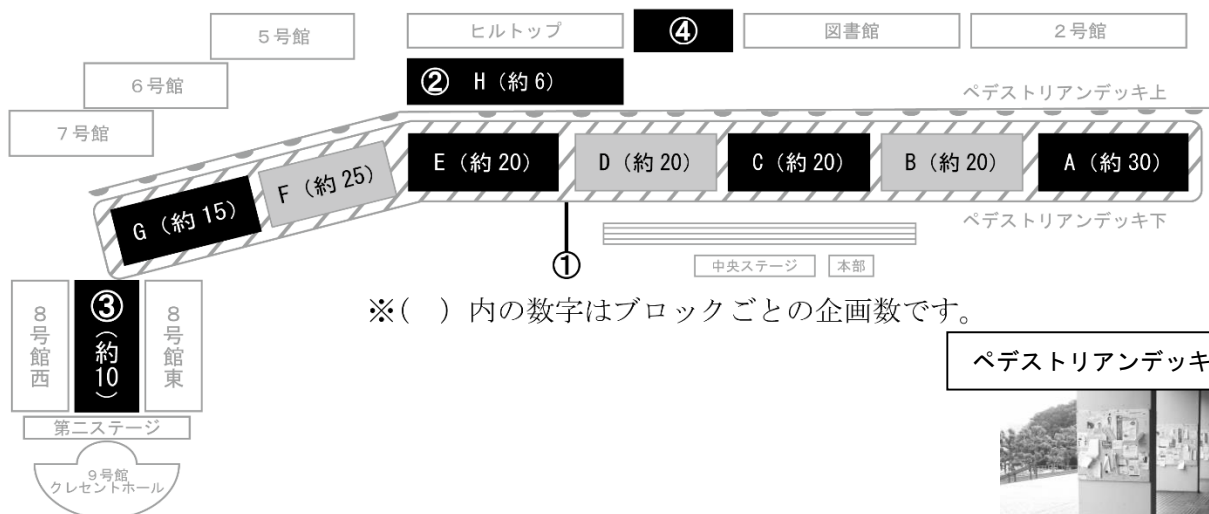

4 企画分類別詳細

◆ 室外企画

企画実施場所

- ・ペデストリアンデッキ上下、8号館前、セントラルプラザのいずれかの場所で企画を実施することができます。
※これらの場所以外で企画の実施を希望する場合は、企画受付時に当委員会に相談してください。
- ・具体的な企画実施場所は「室外企画抽選会」(p.27『企画実施までのイベント・提出書類』参照)で決定します。
- ・**前期で他団体の使用が決定した企画実施場所は、後期受付では希望することができません。**
- ・白門プロムナード (p.57『構内図』参照) では企画や宣伝を行うことができません。

※() 内の数字はブロックごとの企画数です。

① ペデストリアンデッキ下 (A ~ G ブロック)

- ・原則として1企画あたり1スパン内(約2.5m×約2.5m)で企画を実施することができます。なお、スパンの広さは場所によって若干の誤差があります。

② ペデストリアンデッキ上 (H ブロック)

- ・原則として1企画あたり2スパン内(約2.5m×約5m)で企画を実施することができます。

③ 8号館前

- ・原則として1企画あたり2スパン内(約2.5m×約5m)で企画を実施することができます。
- ・電源を使用することができます。電気容量は10Aです。詳しくは右ページの「電源を使用する場合」を参照してください。

④ セントラルプラザ

- ・セントラルプラザはスパンの区切りがないため、広さに関係なく企画を実施することができます。

※セントラルプラザで企画の実施を希望する場合は、企画受付時に当委員会に相談してください。

ペデストリアンデッキ下

ペデストリアンデッキ上

8号館前

セントラルプラザ

火器を使用する場合